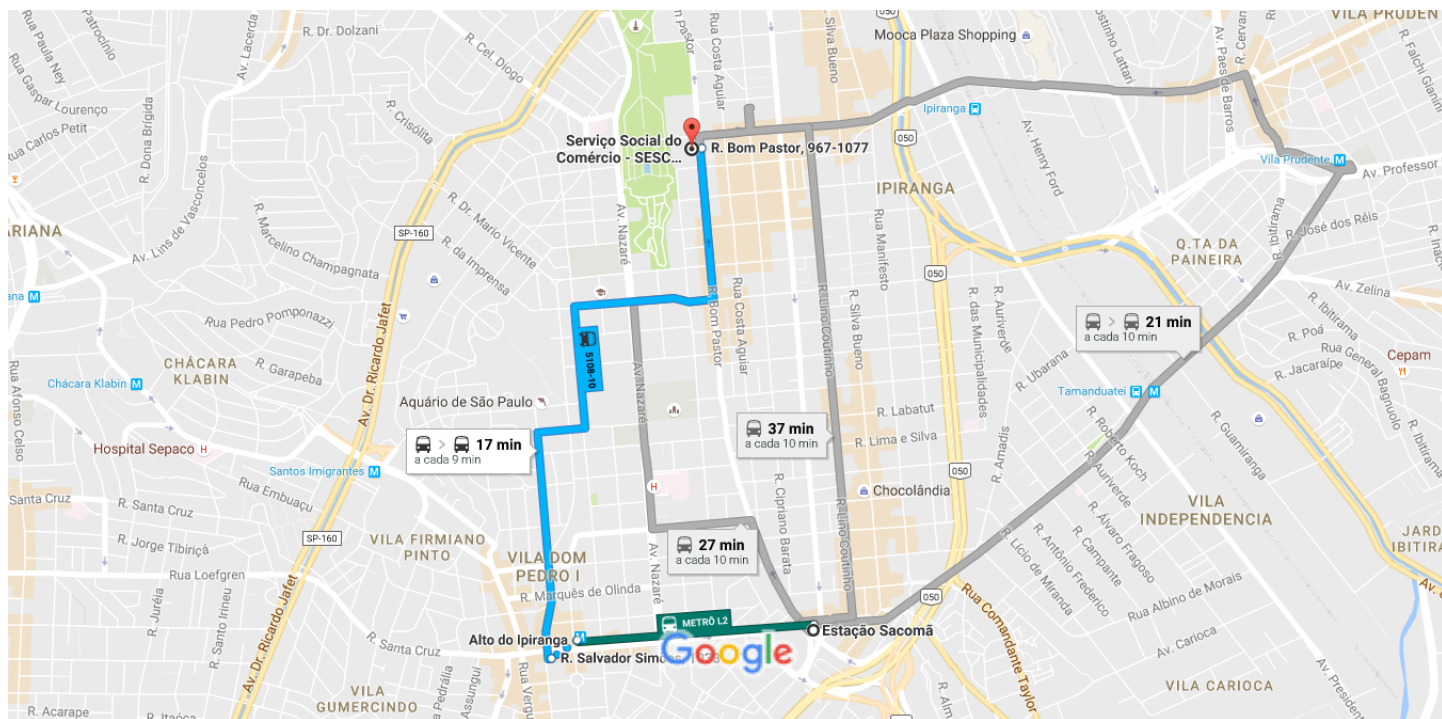

de Estação Sacomã a Serviço Social do Comércio - SESC Unidade Ipiranga

11:12 - 11:29 (17 min)

Dados do mapa ©2016 Google

500 m

11:12 - 11:29

17 min

METRÔ L2 > 5108-10

11:14 de Estação Sacomã

R\$5,92 2 min a cada 9 min

11:10 - 11:37

27 min

> 514T-10

11:16 - 11:37

21 min

METRÔ L2 > 364A-10

11:09 - 11:46